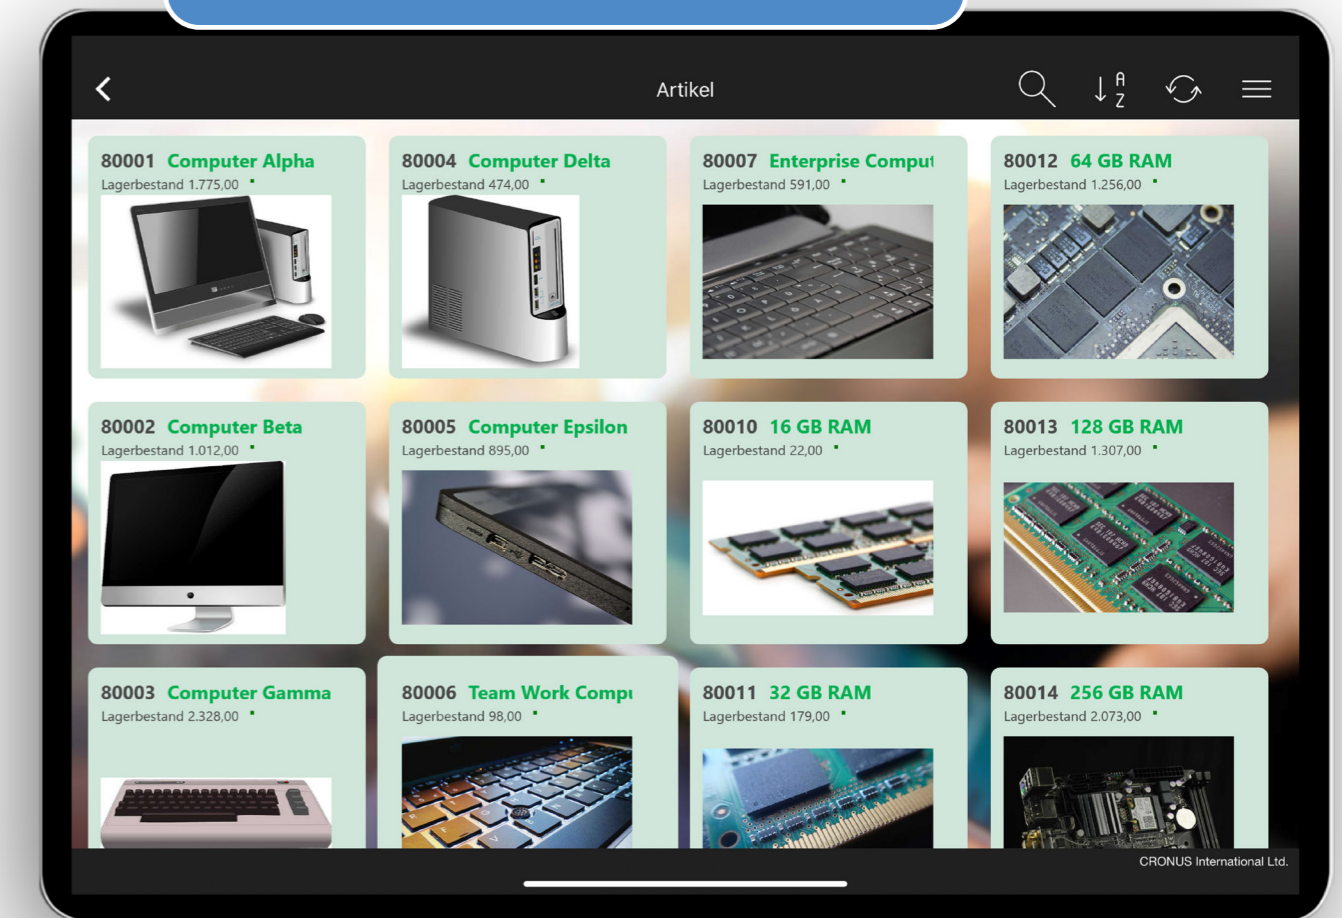

# In 3 Schritten zur eigenen Mobilen App

**App einrichten:**  
Definieren Sie Felder und Tabellen  
in gewohnter Dynamics Umgebung.

Anveo Seite: Alle ▾  
Code  
ASLS\_TOP5  
ASLS\_RET\_ORDERS  
ASLS\_QUOTES  
ASLS\_ORDERS  
ASLS OPPORTUNITIES  
ASLS\_NOTIFICATIONS  
ASLS\_ITEMS  
ASLS\_CUSTOMERS  
ASLS\_CONTACTS  
ASLS\_USERID\_LU  
ASLS\_TODOS  
ASLS\_TODO\_WIZARD4

**Farben und Themes:**  
Mit wenigen Klicks zu  
Ihrem Corporate Design

**Die grafische Oberfläche wird  
automatisch erzeugt. Das Design passt  
sich der jeweiligen Displaygröße an.**

**Immer verfügbar, dank vollständiger  
Offlinefähigkeit:**  
Sie legen fest wann Datenanpassungen  
aktualisiert werden.