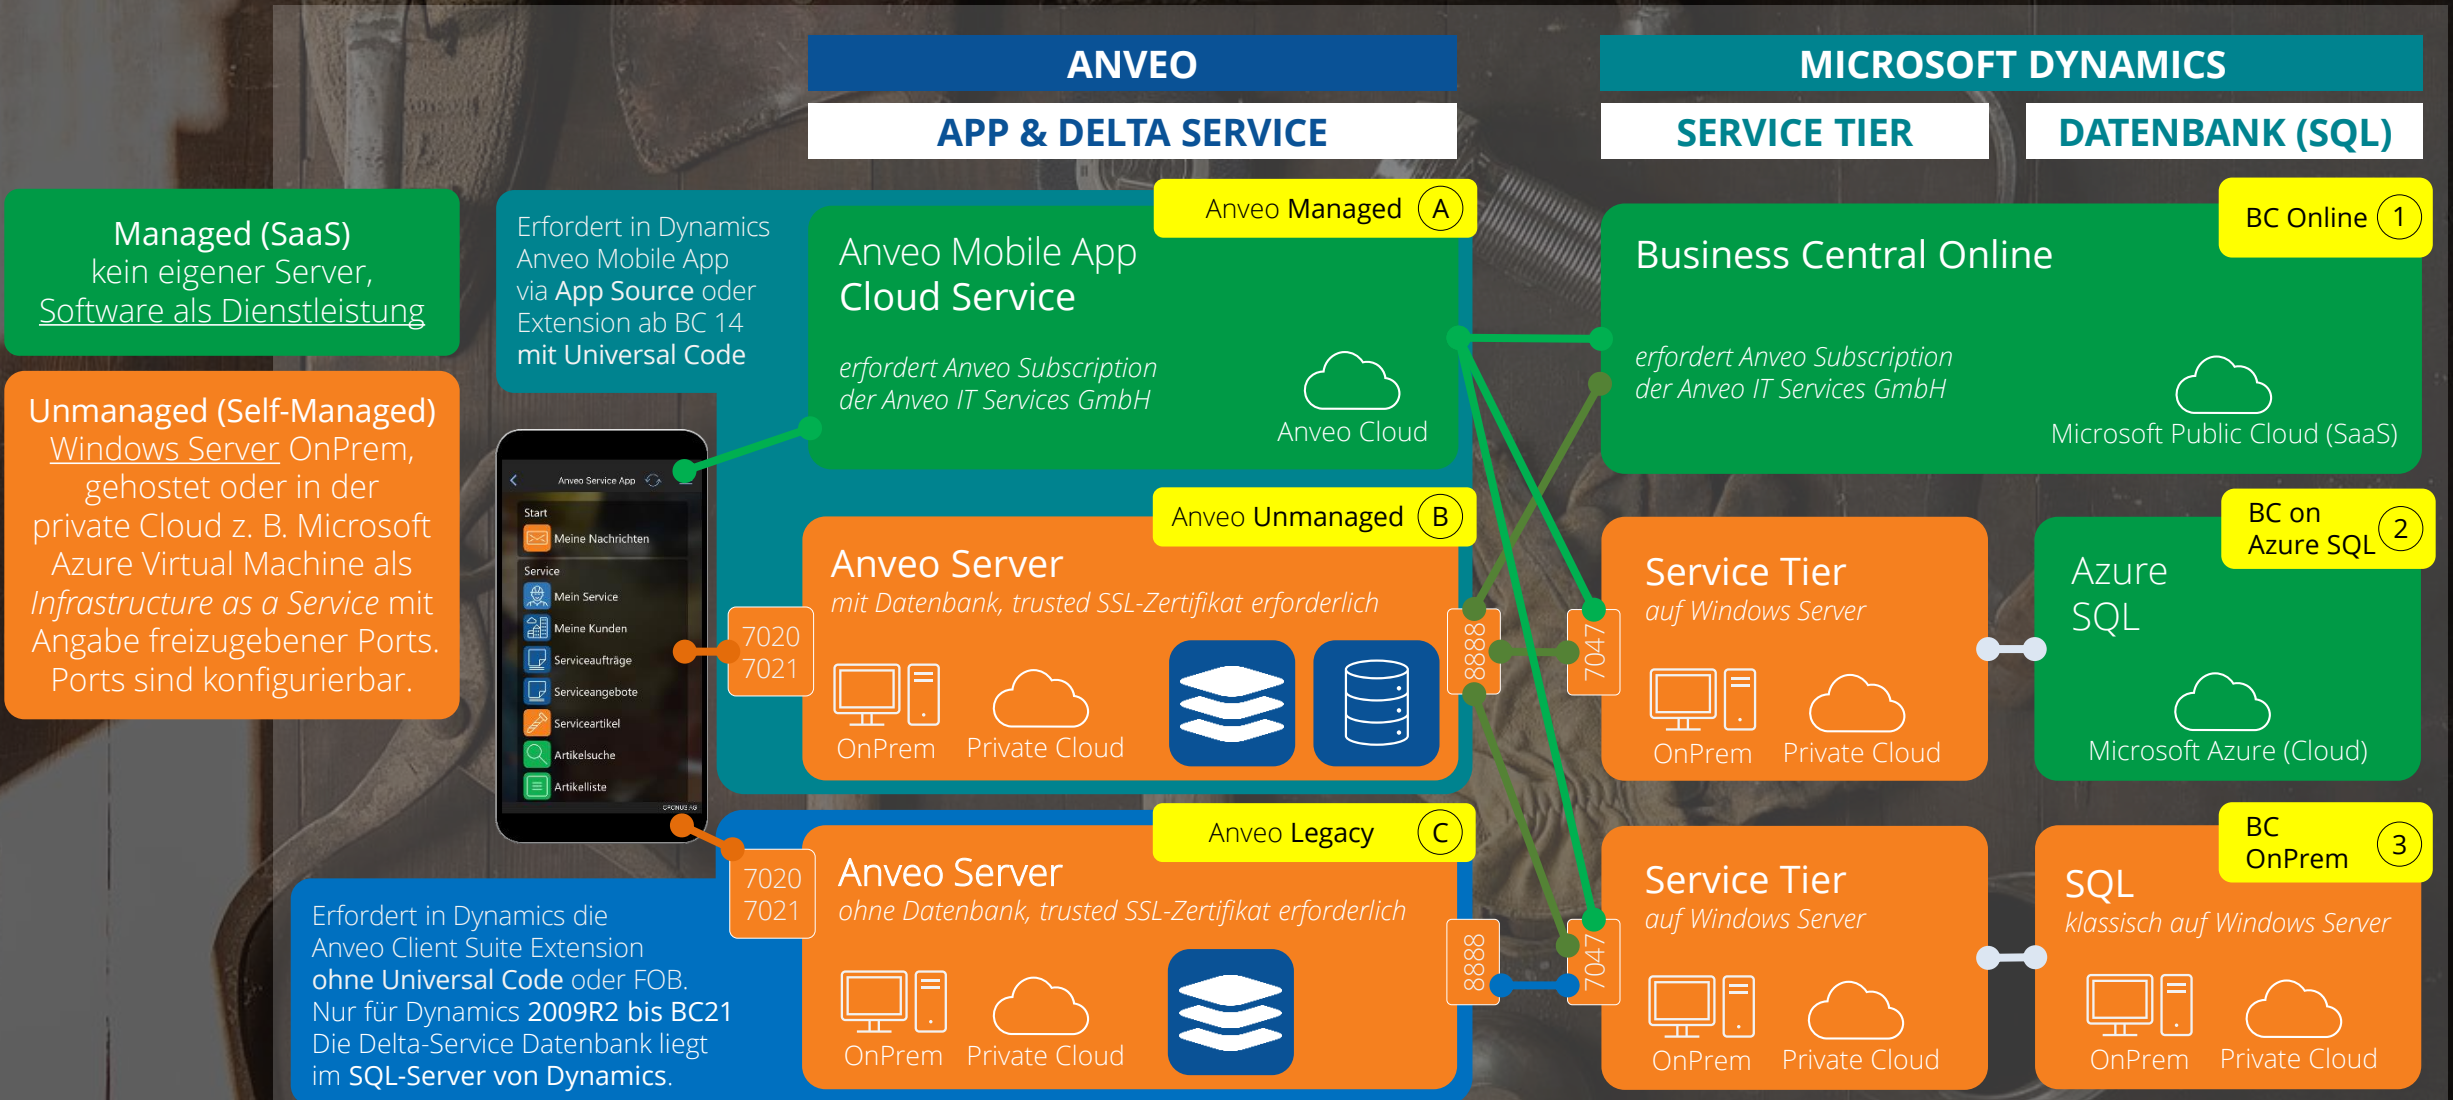

Anveo Mobile App: Infrastrukturvarianten

Übersicht über verfügbare Infrastrukturvarianten und mögliche Kombinationen

Bei Nutzung mindestens einer „managed“ Komponente A und/oder 1 ist eine Anveo Subscription-Lizenz der Anveo IT Services GmbH notwendig. Sind alle Komponenten self-managed (außer AzureSQL), sind Anveo Kauf- oder Subscription-Lizenzen über die conion media GmbH erhältlich.